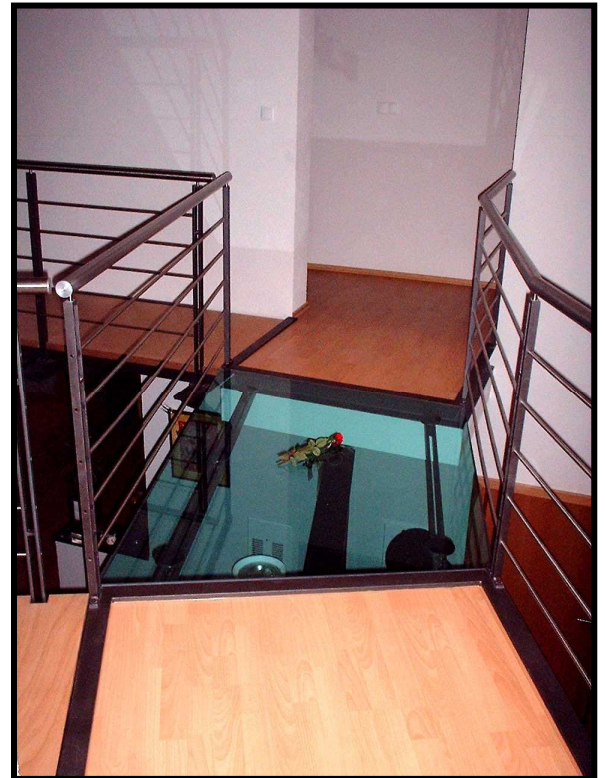

Begehbare Verglasung

Begehbare Verglasung in einem Wohnhaus in Lauda

Das Glas ist ca. 40 mm stark und wurde auf eine Stahlunterkonstruktion mittels Punkthaltern angebracht.

Ausstellung u. Beratung:

wohnkultur